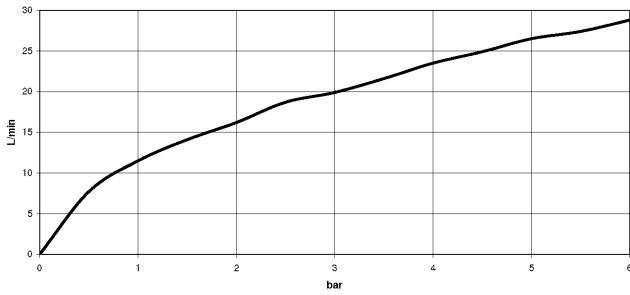

33 300 845

- sortie douche 3/8"
- rosaces coulissantes Ø 60 mm
- raccord 1/2"
- calibre de percement 150 mm ± 15 mm

Avec sécurité anti-retour.

	Chrome	33 300 845-00
	Platine brossé	33 300 845-06
	Dark Chrome	33 300 845-19
	Noir mat	33 300 845-33
	Chrome brossé	33 300 845-93
	Dark Platinum brossé	33 300 845-99

33 300 845

mm [inches]

**Diagramme de débit**

**Certificats**

IAPMO\_4976 (5).    Belgaqua\_21-025-    LGA\_9602.    WRAS\_2207008.  
27\_1.

33 300 845

Les pièces pour les autres finitions peuvent être trouvées ici : [Platine brossé](#)