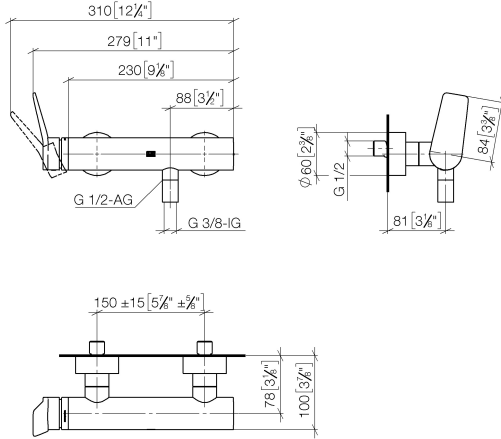

33 300 845

- sortie douche 3/8"
- rosaces coulissantes Ø 60 mm
- raccord 1/2"
- calibre de percement 150 mm ± 15 mm

Avec sécurité anti-retour.

	Chrome	33 300 845-00
	Platine brossé	33 300 845-06
	Dark Chrome	33 300 845-19
	Noir mat	33 300 845-33
	Chrome brossé	33 300 845-93
	Dark Platinum brossé	33 300 845-99

33 300 845

mm [inches]

**Diagramme de débit**

**Certificats**

IAPMO\_4976 (5).    Belgaqua\_21-025-    LGA\_9602.    WRAS\_2207008.  
27\_1.

33 300 845

Les pièces pour les autres finitions peuvent être trouvées ici : [Platine brossé](#)

**Liste des pièces de rechange**

N°	Article Numéro	Désignation	Fréquence de montage	Délai de livraison
1	09 20 84 021-00	poignée	1	10
2	90 31 11 030 00 90	tige	1	2
3	09 28 30 032-00	hotte	1	10
4	90 31 20 087 00-00	bonde de fond	1	10
5	09 14 10 102 90	joint	1	2
6	09 14 10 190 90	joint	1	2
7	09 24 04 296 90	écrou	1	2
8	90 28 10 148 00 90	accessoires	1	2
9	90 15 05 064 00 90	cartouche	1	2
10	04 11 04 030 00 90	raccord	2	2
11	09 27 62 004-00	rosace	2	10
12	09 14 10 119 90	joint	2	2
13	09 29 05 005 20 90	raccord à vis	2	60
14	09 14 10 008 90	joint	2	2
15	09 23 10 048-00	écrou	2	10
16	09 18 40 059-00	douille	2	10
17	90 23 01 040 00 90	anti-retour	1	2
18	90 14 10 032 00 90	joint	1	2
19	09 24 03 115 20-00	raccord à vis	1	10
20	90 21 02 069 00-00	hotte	1	10