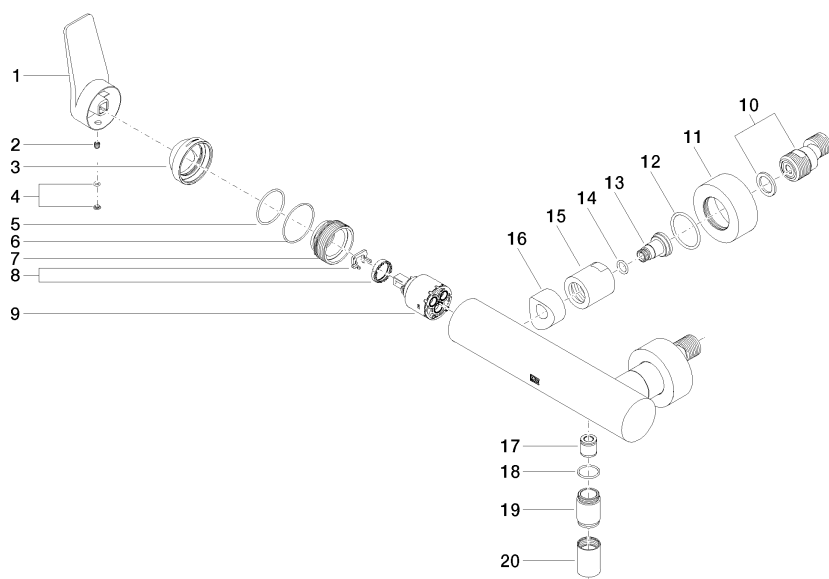

33 300 845

- sortie douche 3/8"
- rosaces coulissantes Ø 60 mm
- raccord 1/2"
- calibre de percement 150 mm ± 15 mm

Avec sécurité anti-retour.

	Chrome	33 300 845-00
	Platine brossé	33 300 845-06
	Dark Chrome	33 300 845-19
	Noir mat	33 300 845-33
	Chrome brossé	33 300 845-93
	Dark Platinum brossé	33 300 845-99

33 300 845

mm [inches]

**Diagramme de débit**

**Certificats**

IAPMO\_4976 (5).    Belgaqua\_21-025-    LGA\_9602.    WRAS\_2207008.  
27\_1.

33 300 845

Les pièces pour les autres finitions peuvent être trouvées ici : [Platine brossé](#)

**Liste des pièces de rechange**

N°	Article Numéro	Désignation	Fréquence de montage	Délai de livraison
1	09 20 84 021-00	poignée	1	10
2	90 31 11 030 00 90	tige	1	2
3	09 28 30 032-00	hotte	1	10
4	90 31 20 087 00-00	bonde de fond	1	10
5	09 14 10 102 90	joint	1	2
6	09 14 10 190 90	joint	1	2
7	09 24 04 296 90	écrou	1	2
8	90 28 10 148 00 90	accessoires	1	2
9	90 15 05 064 00 90	cartouche	1	2
10	04 11 04 030 00 90	raccord	2	2
11	09 27 62 004-00	rosace	2	10
12	09 14 10 119 90	joint	2	2
13	09 29 05 005 20 90	raccord à vis	2	60
14	09 14 10 008 90	joint	2	2
15	09 23 10 048-00	écrou	2	10
16	09 18 40 059-00	douille	2	10
17	90 23 01 040 00 90	anti-retour	1	2
18	90 14 10 032 00 90	joint	1	2
19	09 24 03 115 20-00	raccord à vis	1	10
20	90 21 02 069 00-00	hotte	1	10